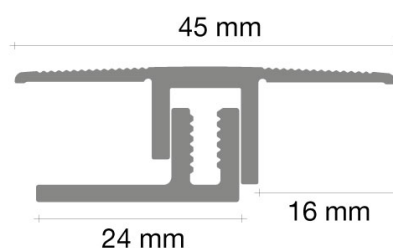

Kenmerken:

Eigenschappen	Waarde
Materiaal	Geanodiseerd aluminium
Oppervlak	Krasbestendig en antislip
Kleuren	Zilver. Uv-bestendig
Onderste gedeelte	Aluminium. Schroeven voor het bovenste gedeelte meegeleverd

Kenmerken:

Product	Lengte mm	Breedte: mm	Hoogte mm	Aantal/verpakking stuks
T-profiel, 49176	2700	45	3*	5

*boven vloeroppervlak

Plaatsingsinstructies:

Monteer het onderste gedeelte op de ondervloer. Plaats het bovenste gedeelte op het onderste en bevestig met schroeven (meegeleverd).

Bij vloerverwarming kan het beter zijn om het onderste gedeelte te lijmen.

Geschikt voor vloeren van 7-12 mm